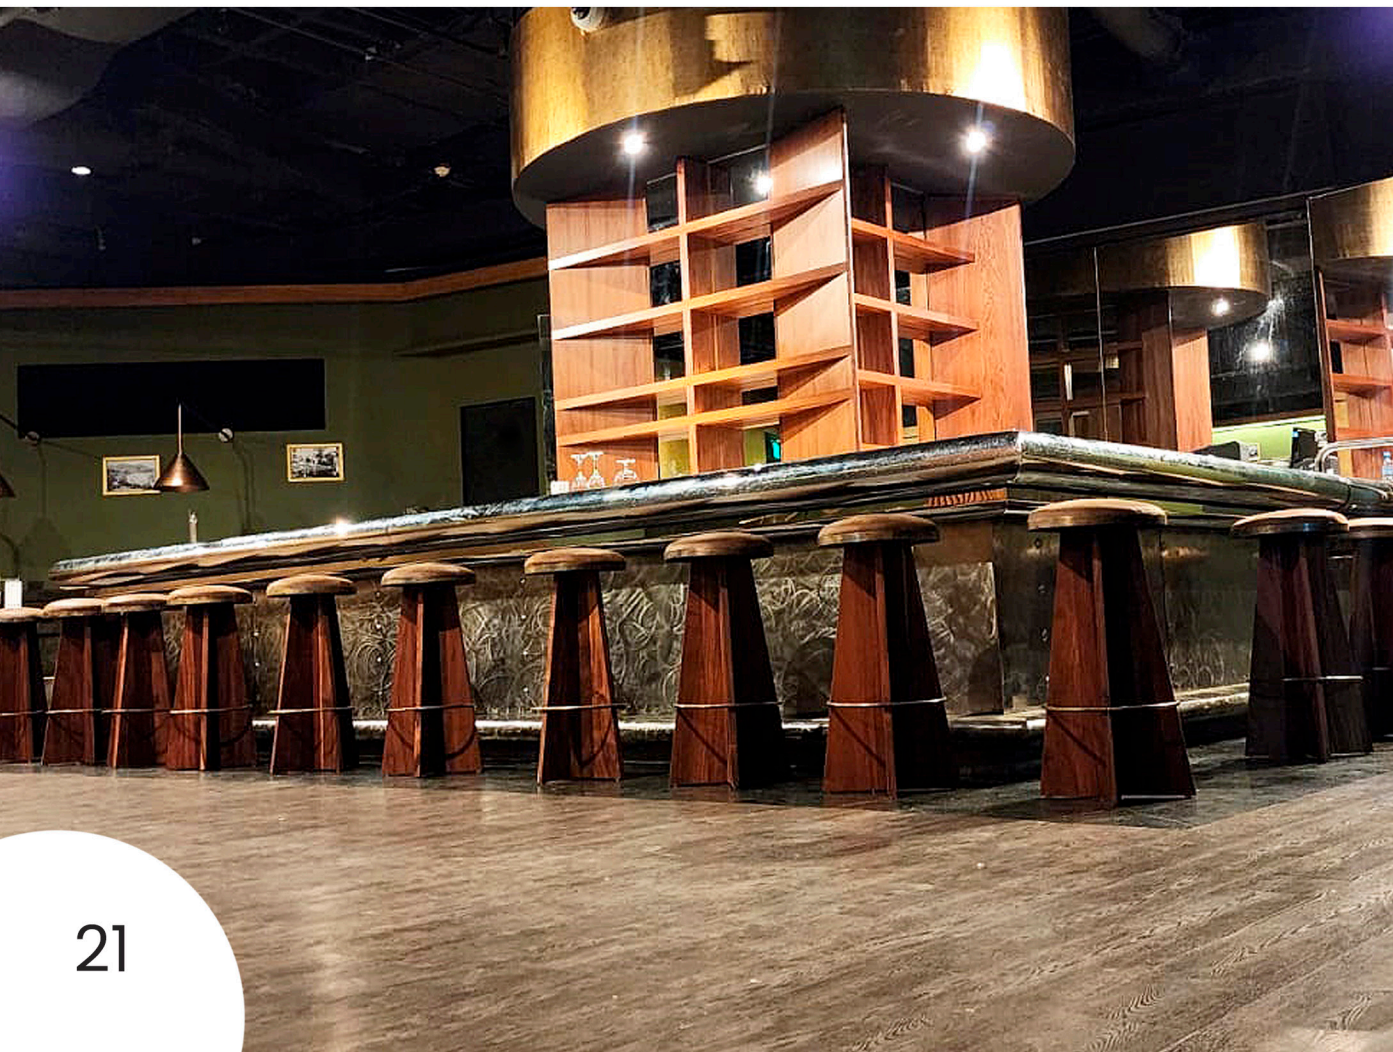

# PUNTA DEL CIELO

MÉXICO.

# HOTEL PRINCESS MUNDO IMPERIAL

ACAPULCO, GUERRERO, MÉXICO.