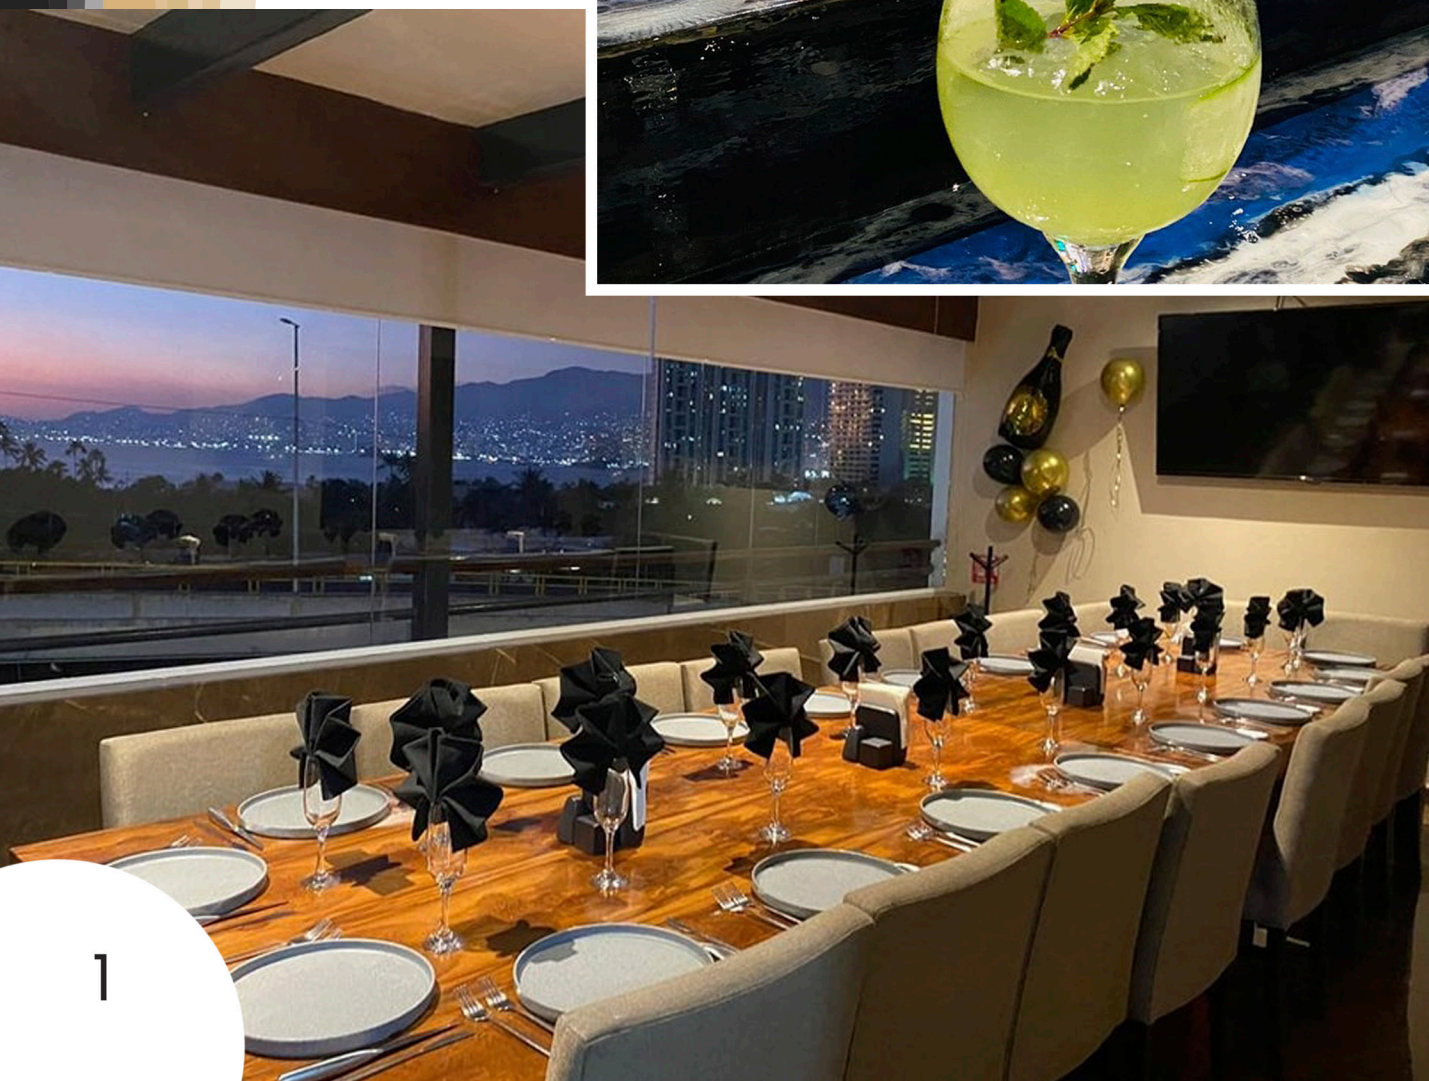

PISO 3

ACAPULCO,
GUERRERO, MÉXICO.